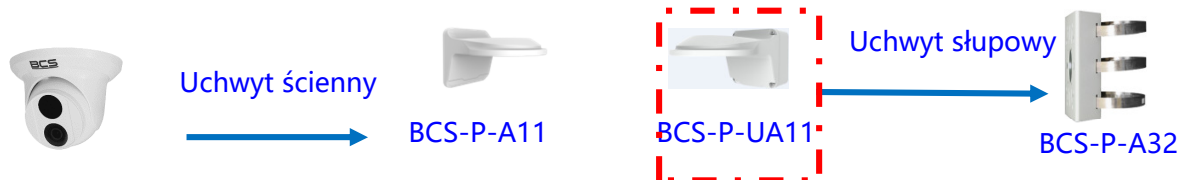

Uchwyt ścienny z puszką do kamer kopułowych BCS Point

Specyfikacja

Model	BCS-P-UA11
Montaż	Montaż na ścianie
Materiał	Stopy aluminium
Wymiary	233mmx126mmx126mm
Waga	0.92kg

Wymiary